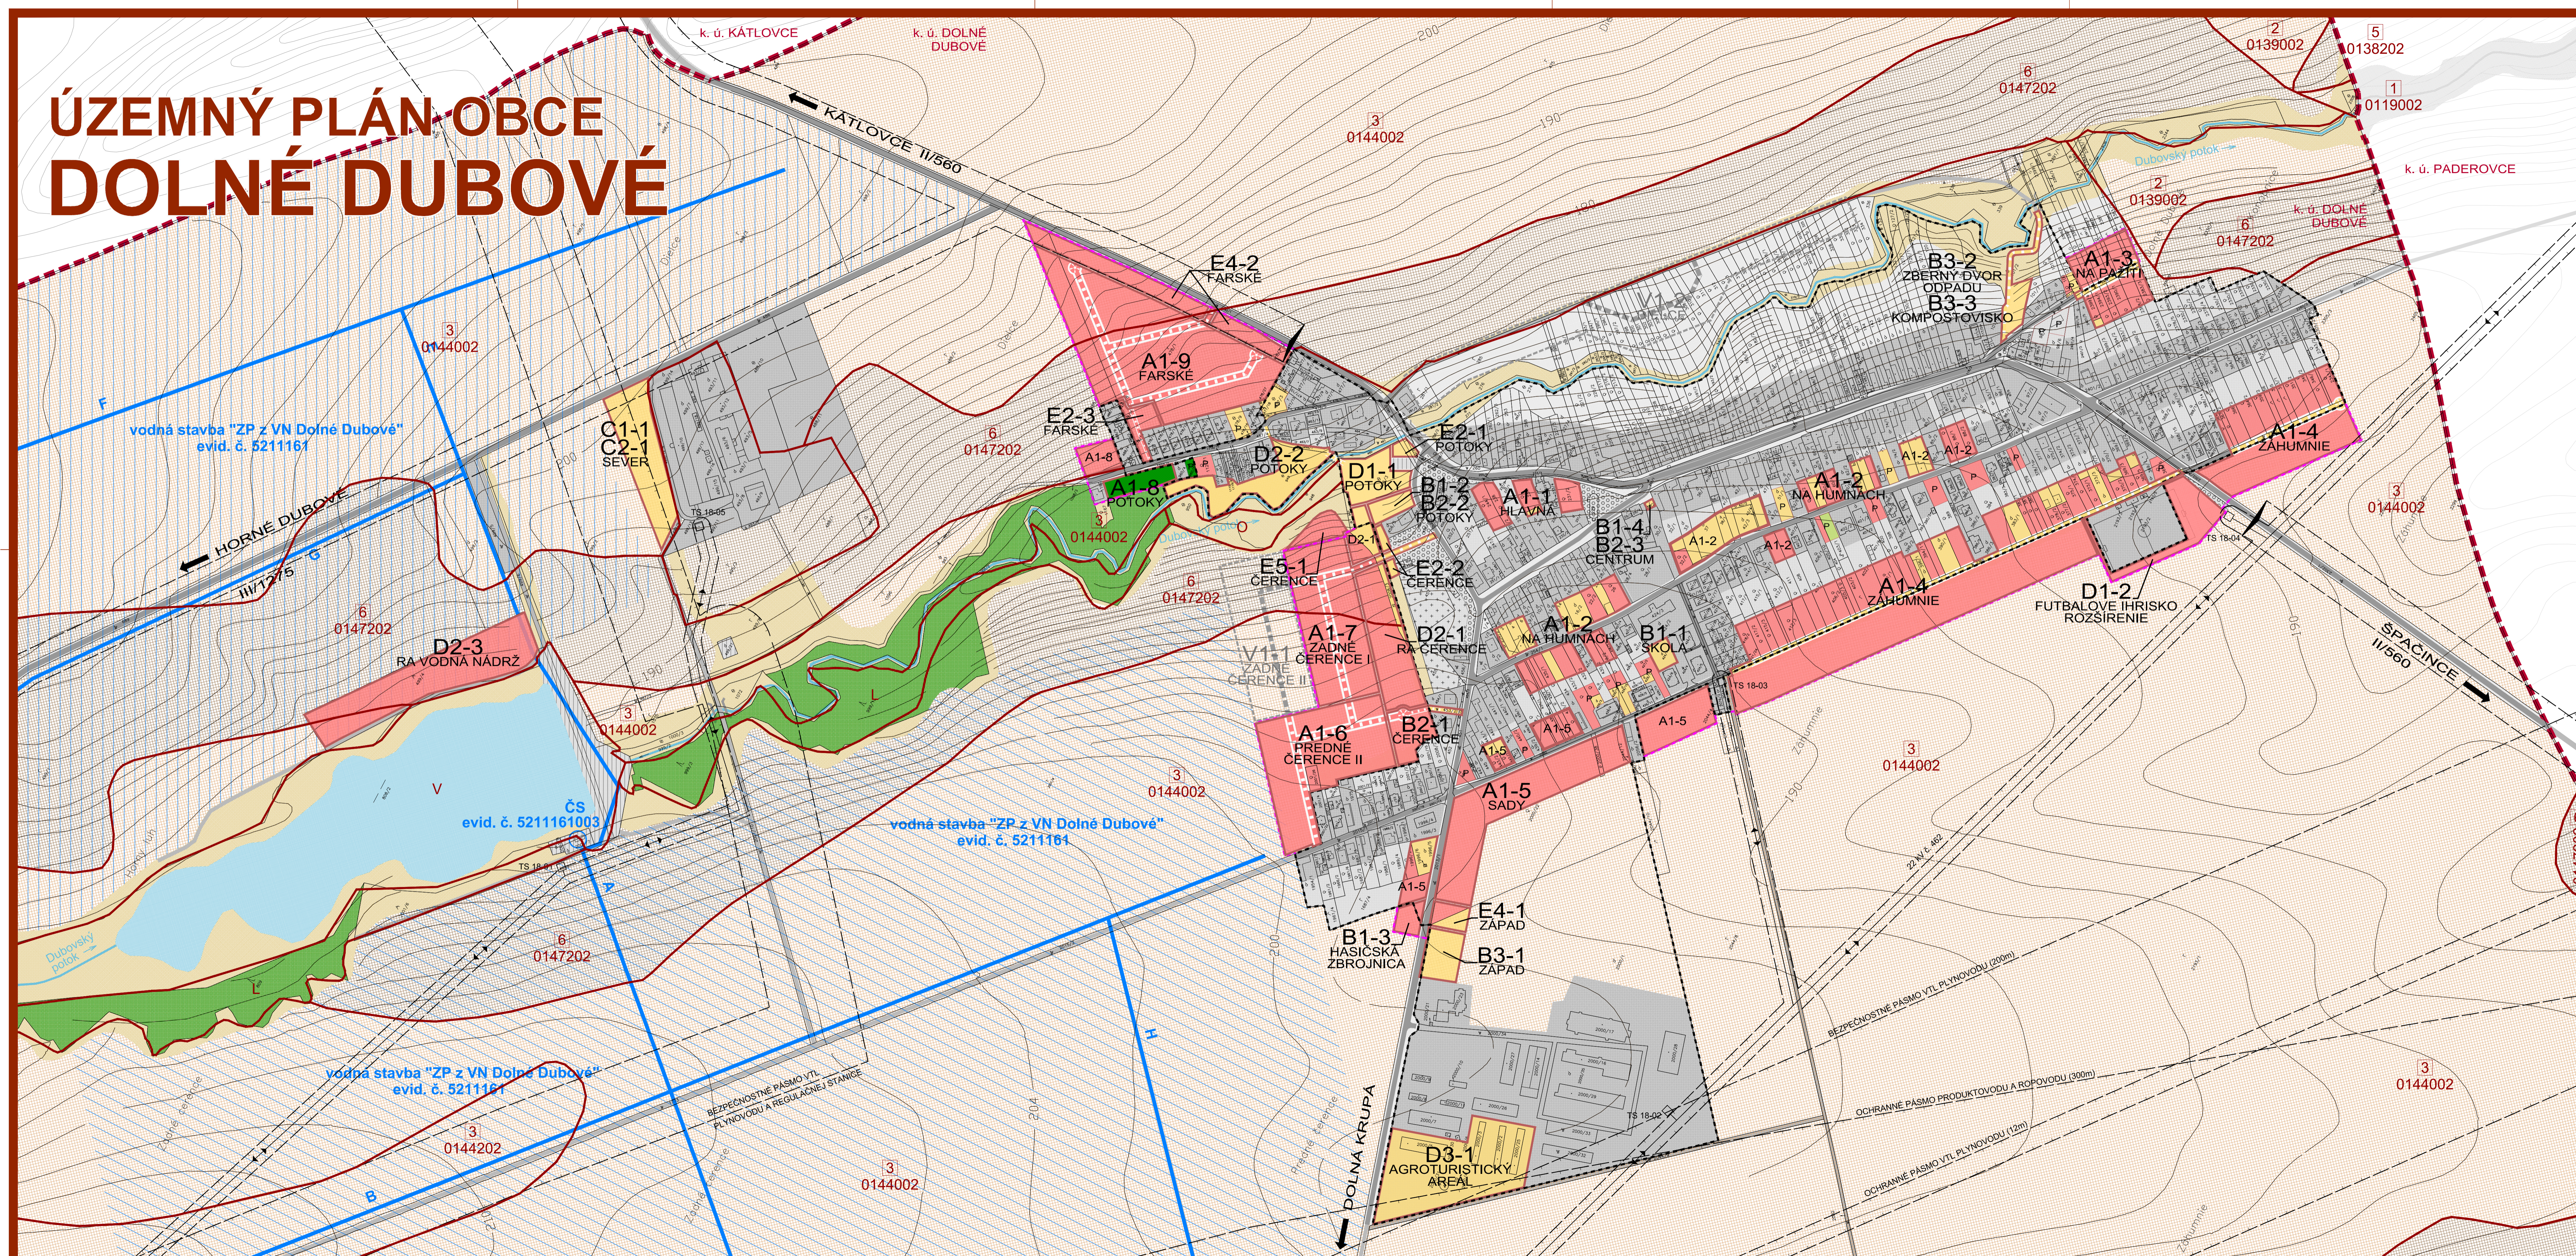

ÚZEMNÝ PLÁN OBCE DOLNÉ DUBOVÉ

LEGENDA		STAV	NAVRH	VÝHLAD
[Red dashed line]	HRANICA KATASTRÁLNEHO ÚZEMIA			
[Black dashed line]	HRANICA ZASTAVANÉHO ÚZEMIA K 1.1.1990			
[Pink dashed line]	HRANICA ZASTAVANÉHO ÚZEMIA			
[Black dashed line]	HRANICE OCHRANNÝCH A BEZPEČNOSTNÝCH PÁSIEM DOPRAVNÉJ A TECHNICKÉJ INFRAŠTRUKTÚRY			
[Red dashed line]	HRANICA ROZVOJOVÝCH LOKALÍT			
[Red box]	A1-1	[Red box]	[Red box]	V1-1
[Grey box]	FUNKČNÉ A NEFUNKČNÉ PLOCHY V ZASTAVANOM ÚZEMÍ			
[Light red box]	PLOCHY PREDPOKLADANÉHO ODŇATIA POĽNOHOSP. PÓDY (ORNÁ PÓDA, ZÁHRADY, TTP)			
[Light green box]	PLOCHY PREDPOKLADANÉHO ODŇATIA POĽNOHOSP. PÓDY (VINICE)			
[Light blue box]	PLOCHY PREDPOKLADANÉHO ODŇATIA LESNEHO PÓDNEHO FONDU (LPF)			
[Yellow box]	PLOCHY NAVRHOVANÉ NA ZMENU FUNKCIE BEZ PREDPOKLADANÉHO ODŇATIA POĽNOHOSP. PÓDY			
[Grey dashed line]	CESTY III. TRIEDY, MIESTNE A ÚČELOVÉ KOMUNIKÁCIE			
[Red dashed line]	PLOCHY PREDPOKLADANÉHO ODŇATIA POĽNOHOSP. PÓDY - KOMUNIKÁCIE			
[Yellow dashed line]	PLOCHY BEZ PREDPOKLADANÉHO ODŇATIA POĽNOHOSP. PÓDY - KOMUNIKÁCIE			
[Red dashed line]	HRANICA BONITOVANEJ PÓDNO - EKOLOG. JEDNOTKY (BPEJ)			
[Red box]	3			
[Red box]	0144002			
[Light red box]	ORNÁ PÓDA - NAJKVALITIEJŠIA PP PODLA BPEJ V KATASTRÁLNOM ÚZEMÍ			
[Light red box]	ORNÁ PÓDA - OSTATNÉ BPEJ V KATASTRÁLNOM ÚZEMÍ			
[Light green box]	NELESNÉ DREVINNÉ PORASTY			
[Green box]	LESNÉ PORASTY			
[Blue line]	VODNÉ TOKY			
[Blue line]	ZÁVLAHY			
[Blue line]	ZÁVLAHOVÉ POTRUBIE			

OBEC **DOLNÉ DUBOVÉ**
 SCHVAĽOVACIA DOLOŽKA:
 ÚZEMNÝ PLÁN OBCE **DOLNÉ DUBOVÉ**
 BOL SCHVAĽENÝ V OBCENOM ZASTUPITELSTVE
 DŇA 22.10.2020 UZN. Č. 60/2020 A JEHO ZÁVÄZNÁ
 ČASŤ BOLA VYHLASENÁ VZN. Č.4/2020
 A NADOBÚDA ÚČINNOSŤ DŇA 8.11.2020
 OPRAVNENÁ OSOBA : Ing. JOZEF ČAPKOVIČ
 PODPIS :
 PEČIATKA :

ČISTOPIS
DOLNÉ DUBOVÉ
 ÚZEMNÝ PLÁN OBCE M 1:2 880

VÝKRES PERSPEKTÍVNEHO POUŽITIA
 POĽNOHOSPODÁRSKEJ PÓDY A LPF
 OBJEDNÁVATEĽ: OBEC DOLNÉ DUBOVÉ
 HL. RIEŠITEL: ING. ARCH. EVA KRUPOVÁ
 SPRACOVANÉ: SEPTEMBER, 2020